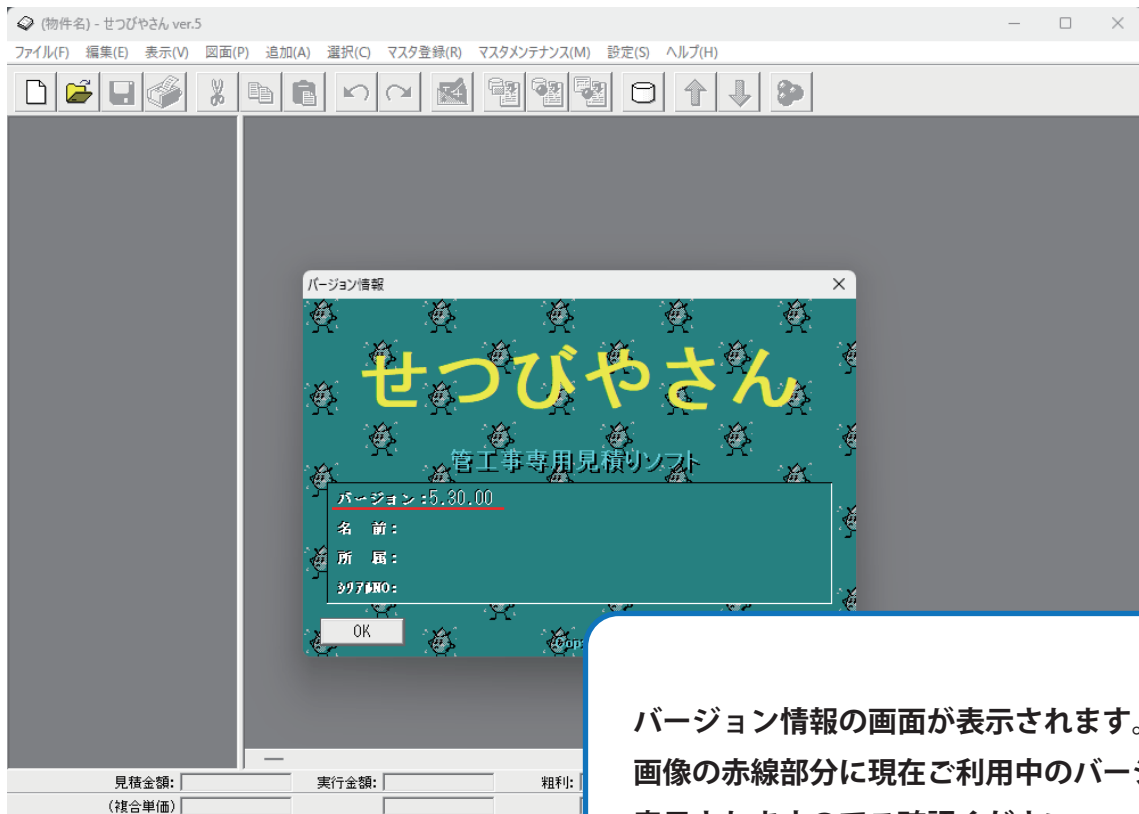

# せつびやさん V5 のバージョン確認方法

1

ソフトを起動したら「ヘルプ (H)」をクリックしてメニューを表示します。  
一覧が表示されたら「バージョン情報 (A)」をクリックします。

2

バージョン情報の画面が表示されます。  
画像の赤線部分に現在ご利用中のバージョンが表示されますのでご確認ください。