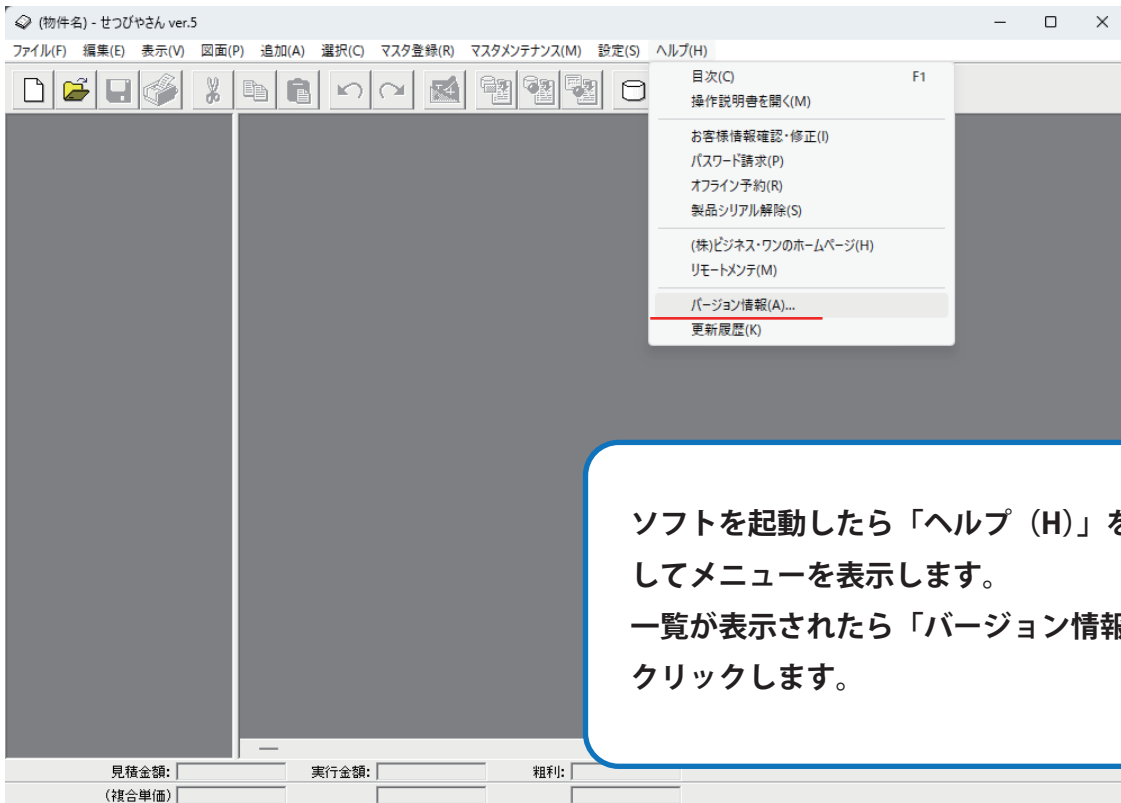

# せつびやさん V5 のバージョン確認方法

1

ソフトを起動したら「ヘルプ (H)」をクリックしてメニューを表示します。  
一覧が表示されたら「バージョン情報 (A)」をクリックします。

2

バージョン情報の画面が表示されます。  
画像の赤線部分に現在ご利用中のバージョンが表示されますのでご確認ください。