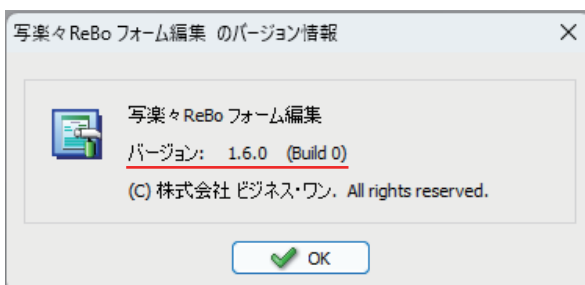

写楽々名人 ReBo のバージョン確認方法

文章作成の場合

1

ソフトを起動したら「ヘルプ (H)」をクリックしてメニューを表示します。
一覧が表示されたら「バージョン情報 (A)」をクリックします。

文章作成の場合

フォーム編集の場合

2

バージョン情報の画面が表示されます。
画像の赤線部分に現在ご利用中のバージョンが表示されますのでご確認ください。