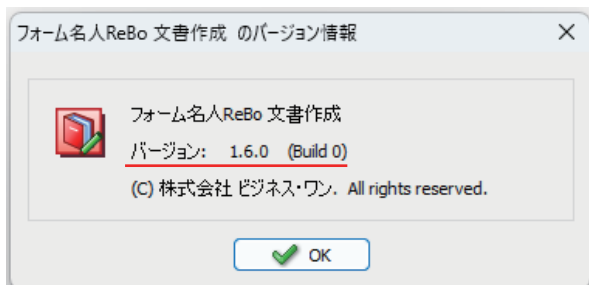

フォーム名人 ReBo のバージョン確認方法

文章作成の場合

フォーム編集の場合

1

ソフトを起動したら「ヘルプ (H)」をクリックしてメニューを表示します。
一覧が表示されたら「バージョン情報 (A)」をクリックします。

文章作成の場合

フォーム編集の場合

2

バージョン情報の画面が表示されます。
画像の赤線部分に現在ご利用中のバージョンが表示されますのでご確認ください。