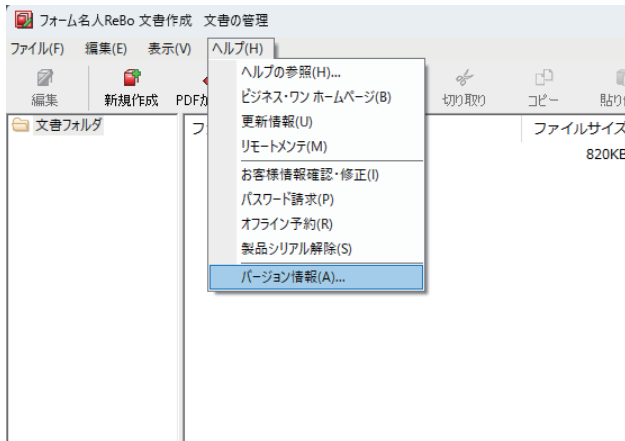

フォーム名人 ReBo のバージョン確認方法

文章作成の場合

フォーム編集の場合

1

ソフトを起動したら「ヘルプ (H)」をクリックしてメニューを表示します。
一覧が表示されたら「バージョン情報 (A)」をクリックします。

文章作成の場合

フォーム編集の場合

2

バージョン情報の画面が表示されます。
画像の赤線部分に現在ご利用中のバージョンが表示されますのでご確認ください。