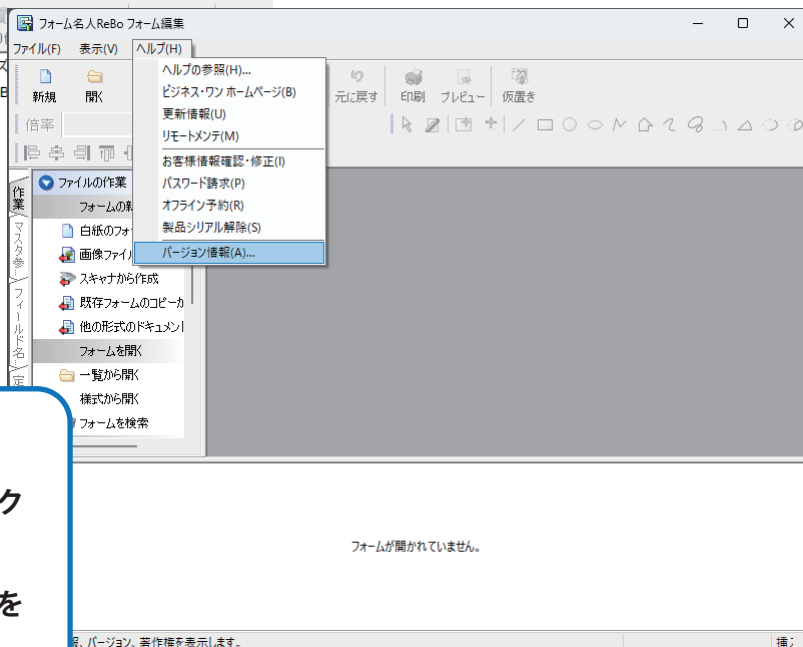

フォーム名人 ReBo のバージョン確認方法

文章作成の場合

フォーム編集の場合

1

ソフトを起動したら「ヘルプ (H)」をクリックしてメニューを表示します。
一覧が表示されたら「バージョン情報 (A)」をクリックします。

文章作成の場合

フォーム編集の場合

2

バージョン情報の画面が表示されます。
画像の赤線部分に現在ご利用中のバージョンが表示されますのでご確認ください。