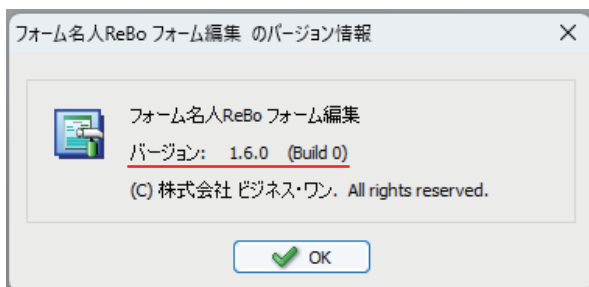

フォーム名人 ReBo のバージョン確認方法

文章作成の場合

フォーム編集の場合

1

ソフトを起動したら「ヘルプ (H)」をクリックしてメニューを表示します。
一覧が表示されたら「バージョン情報 (A)」をクリックします。

文章作成の場合

フォーム編集の場合

2

バージョン情報の画面が表示されます。
画像の赤線部分に現在ご利用中のバージョンが表示されますのでご確認ください。